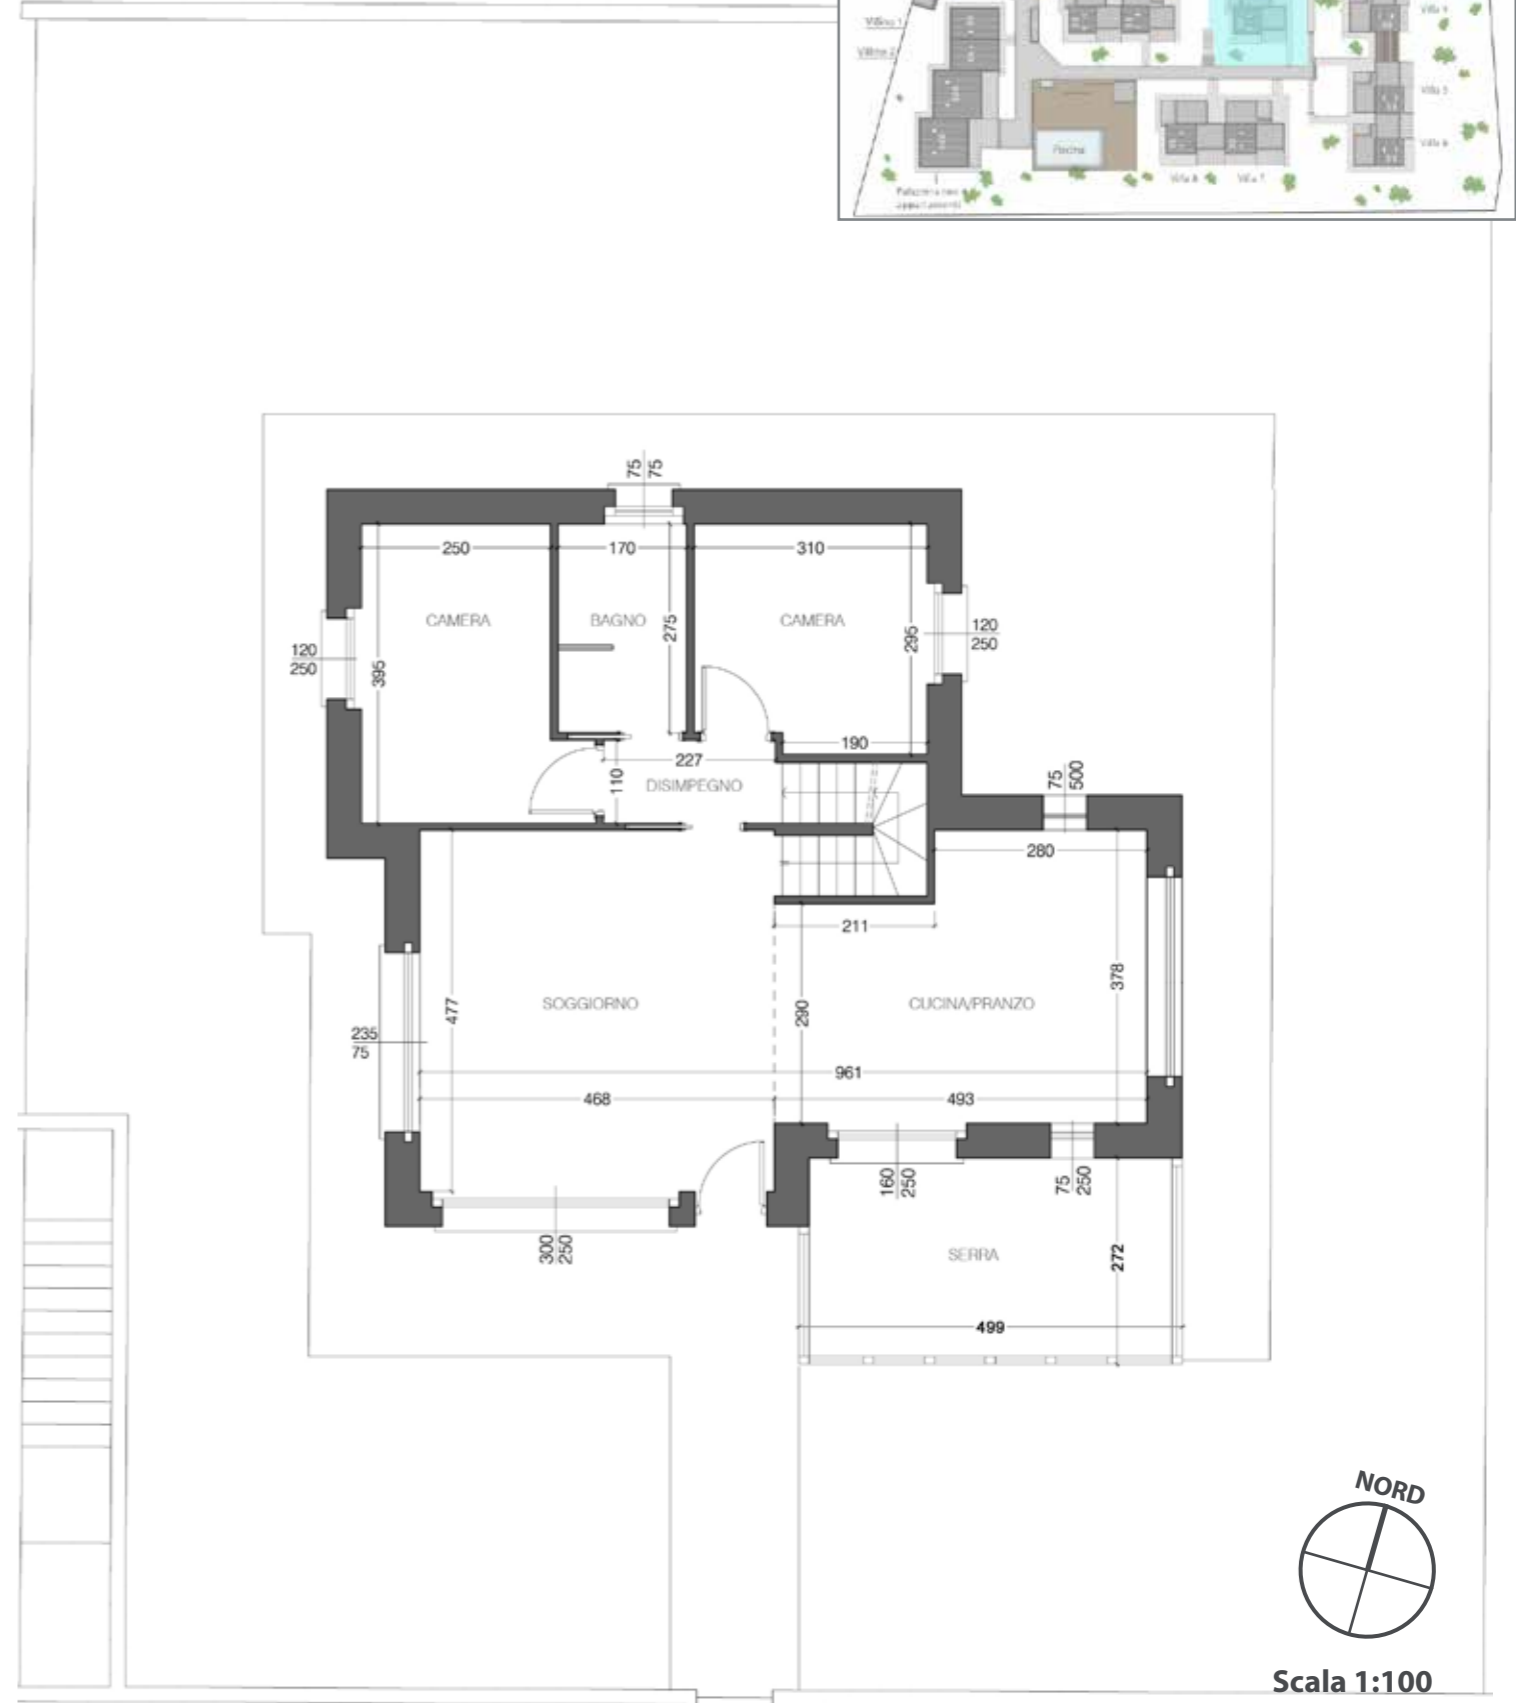

Scala 1:100

VILLA N. 3 - Singola - Piano Interrato

SUPERFICIE COMMERCIALE: piano interrato mq. 69,54

AQUAPETRA

Planimetria generale

Scala 1:100

VILLA N. 3 - Singola - Piano Terra

SUPERFICIE COMMERCIALE: piano terra mq. 83,76, serra mq. 13,57, giardino mq. 331,44

AQUAPETRA

Scala 1:100

VILLA N. 3- Singola - Piano Primo

SUPERFICIE COMMERCIALE: piano primo mq. 50,40, balconi/terrazzi mq. 9,85

AQUAPETRA