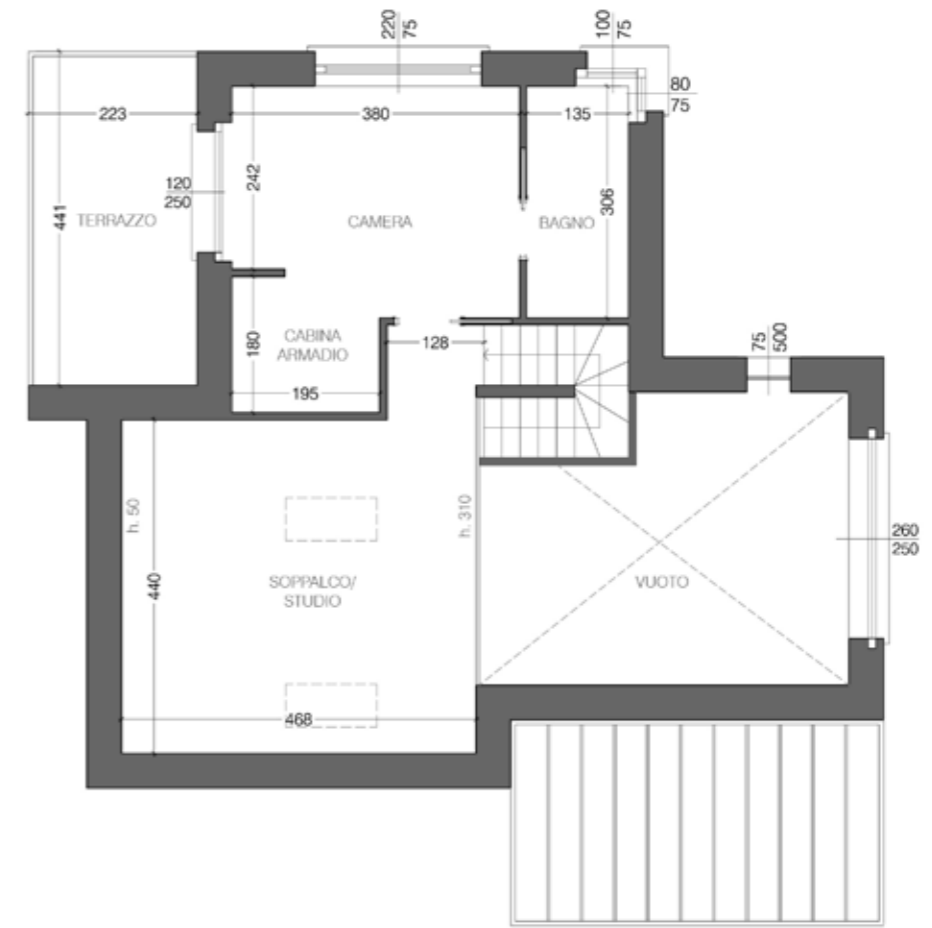

Scala 1:100

VILLA N. 3 - Singola - Piano Interrato

SUPERFICIE COMMERCIALE: piano interrato mq. 69,54

AQUAPETRA

Planimetria generale

Scala 1:100

VILLA N. 3 - Singola - Piano Terra

SUPERFICIE COMMERCIALE: piano terra mq. 83,76, serra mq. 13,57, giardino mq. 331,44

AQUAPETRA

Scala 1:100

VILLA N. 3- Singola - Piano Primo

SUPERFICIE COMMERCIALE: piano primo mq. 50,40, balconi/terrazzi mq. 9,85

AQUAPETRA