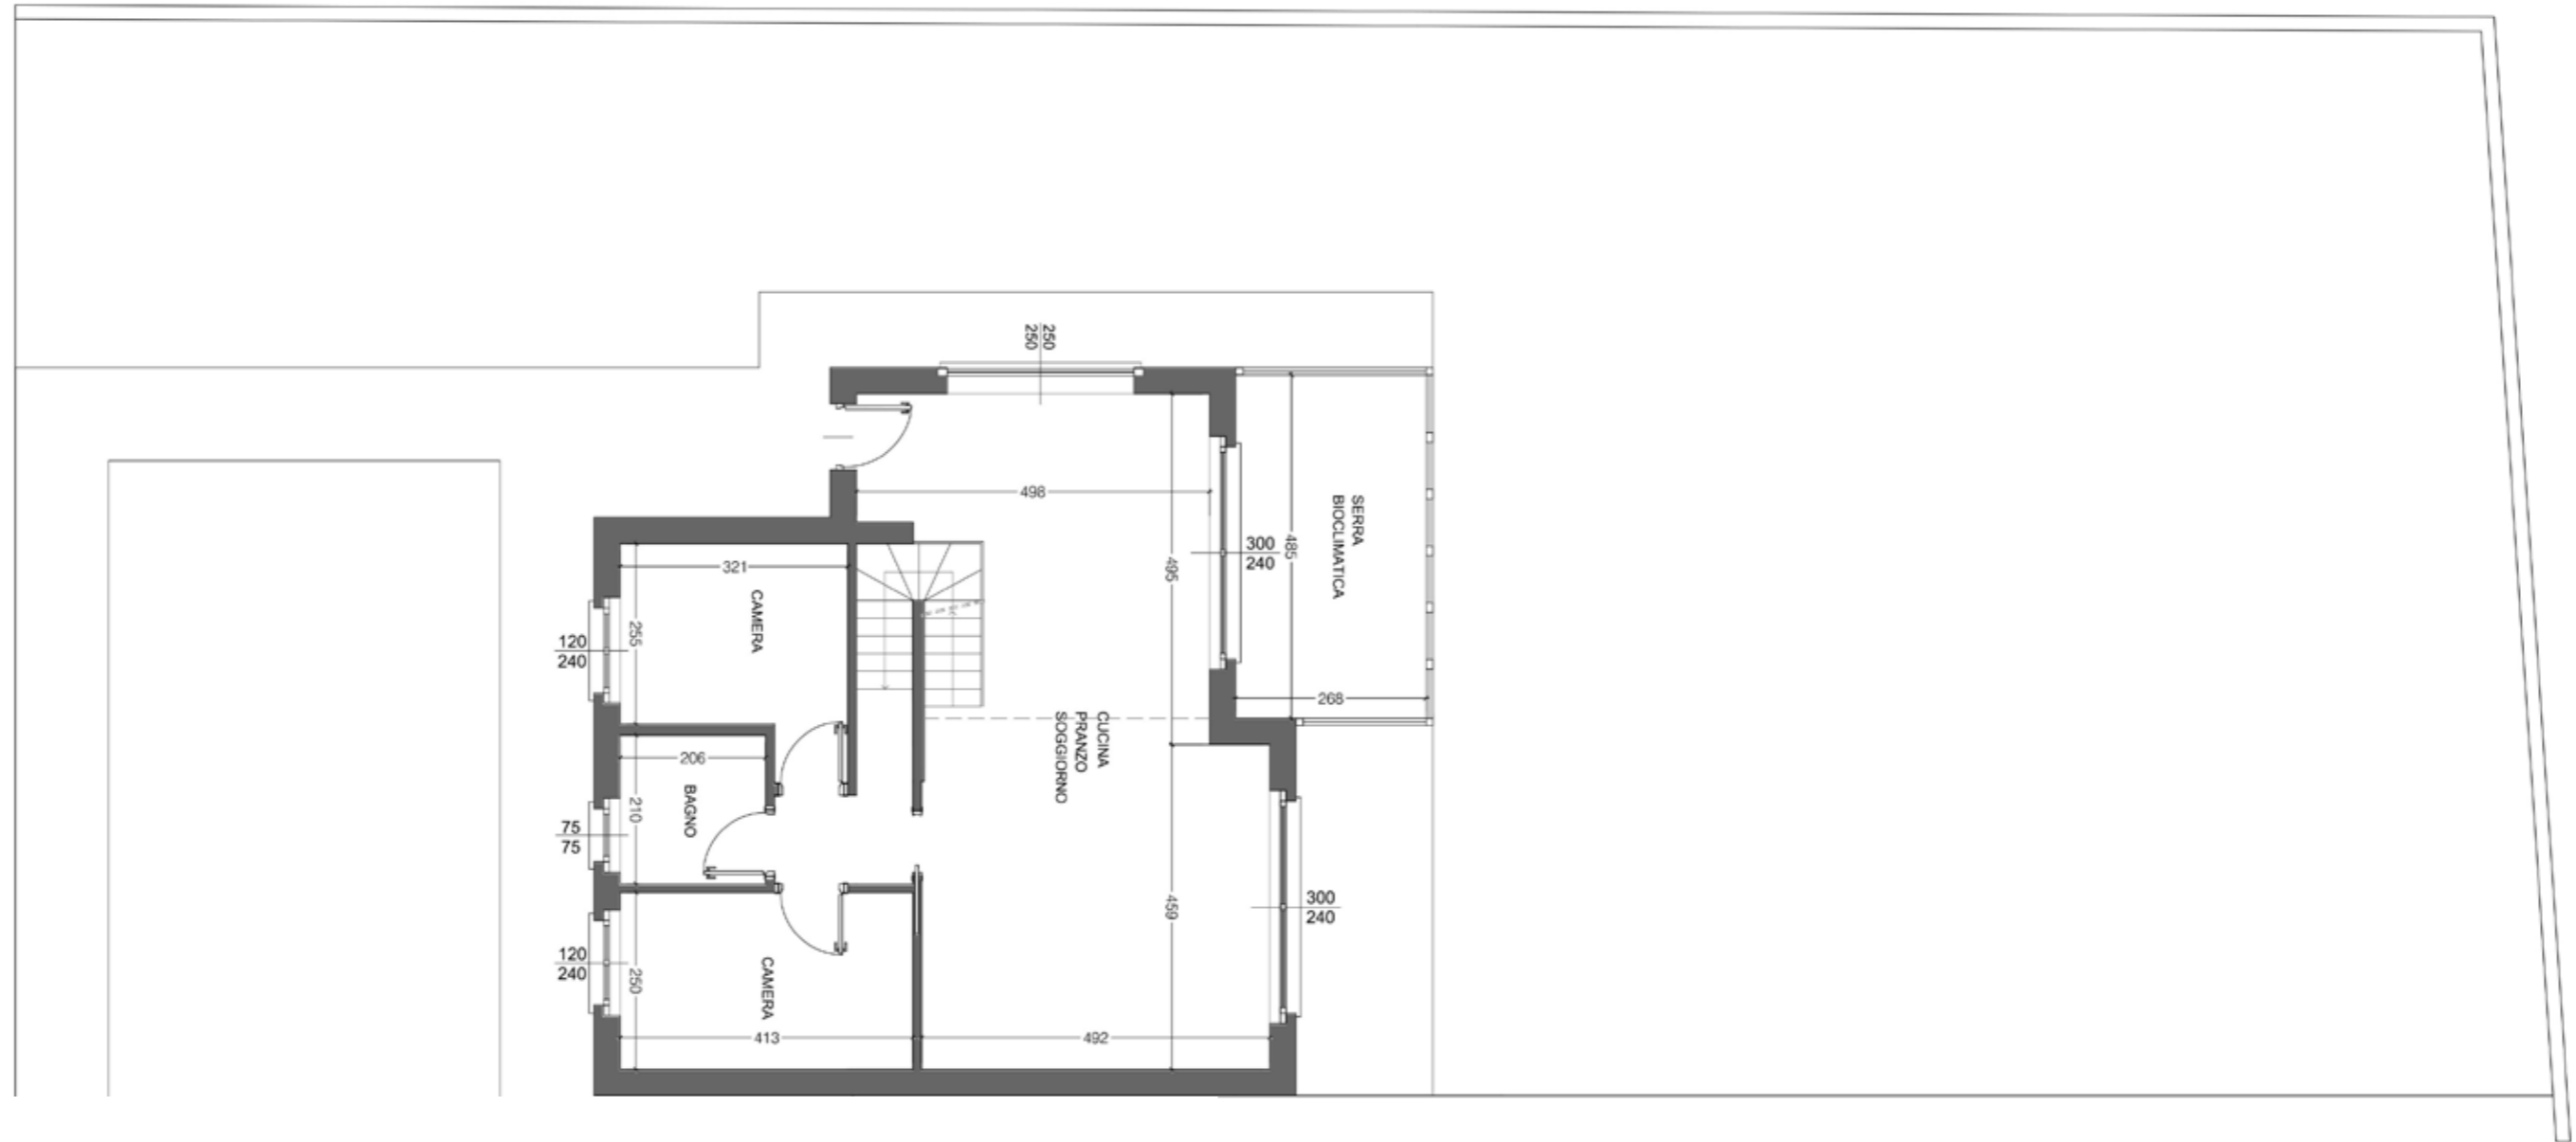

## VILLA N. 4 - Singola - Piano Interrato

SUPERFICIE COMMERCIALE: piano interrato mq. 86,13

# AQUAPETRA

Planimetria generale

Scala 1:100

**VILLA N. 4 - Singola - Piano Terra**

**SUPERFICIE COMMERCIALE:** piano terra mq. 86,13, serra mq. 13,81, giardino mq. 519,97

**AQUAPETRA**

Scala 1:100

## VILLA N. 4 - Singola - Piano Terra

SUPERFICIE COMMERCIALE: piano terra mq. 86,13, serra mq. 13,81, giardino mq. 519,97