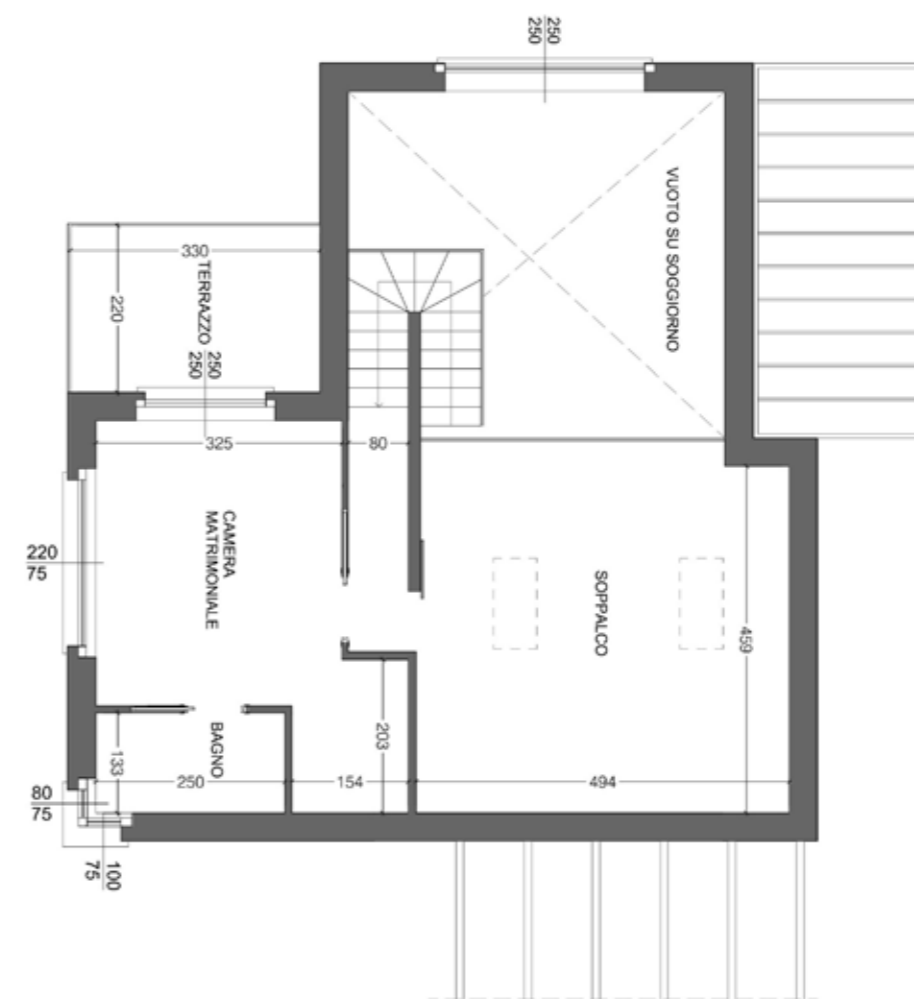

Scala 1:100

VILLA N. 4- Singola - Piano Primo

SUPERFICIE COMMERCIALE: piano primo mq. 53,85, balconi/terrazzi mq. 7,44

AQUAPETRA