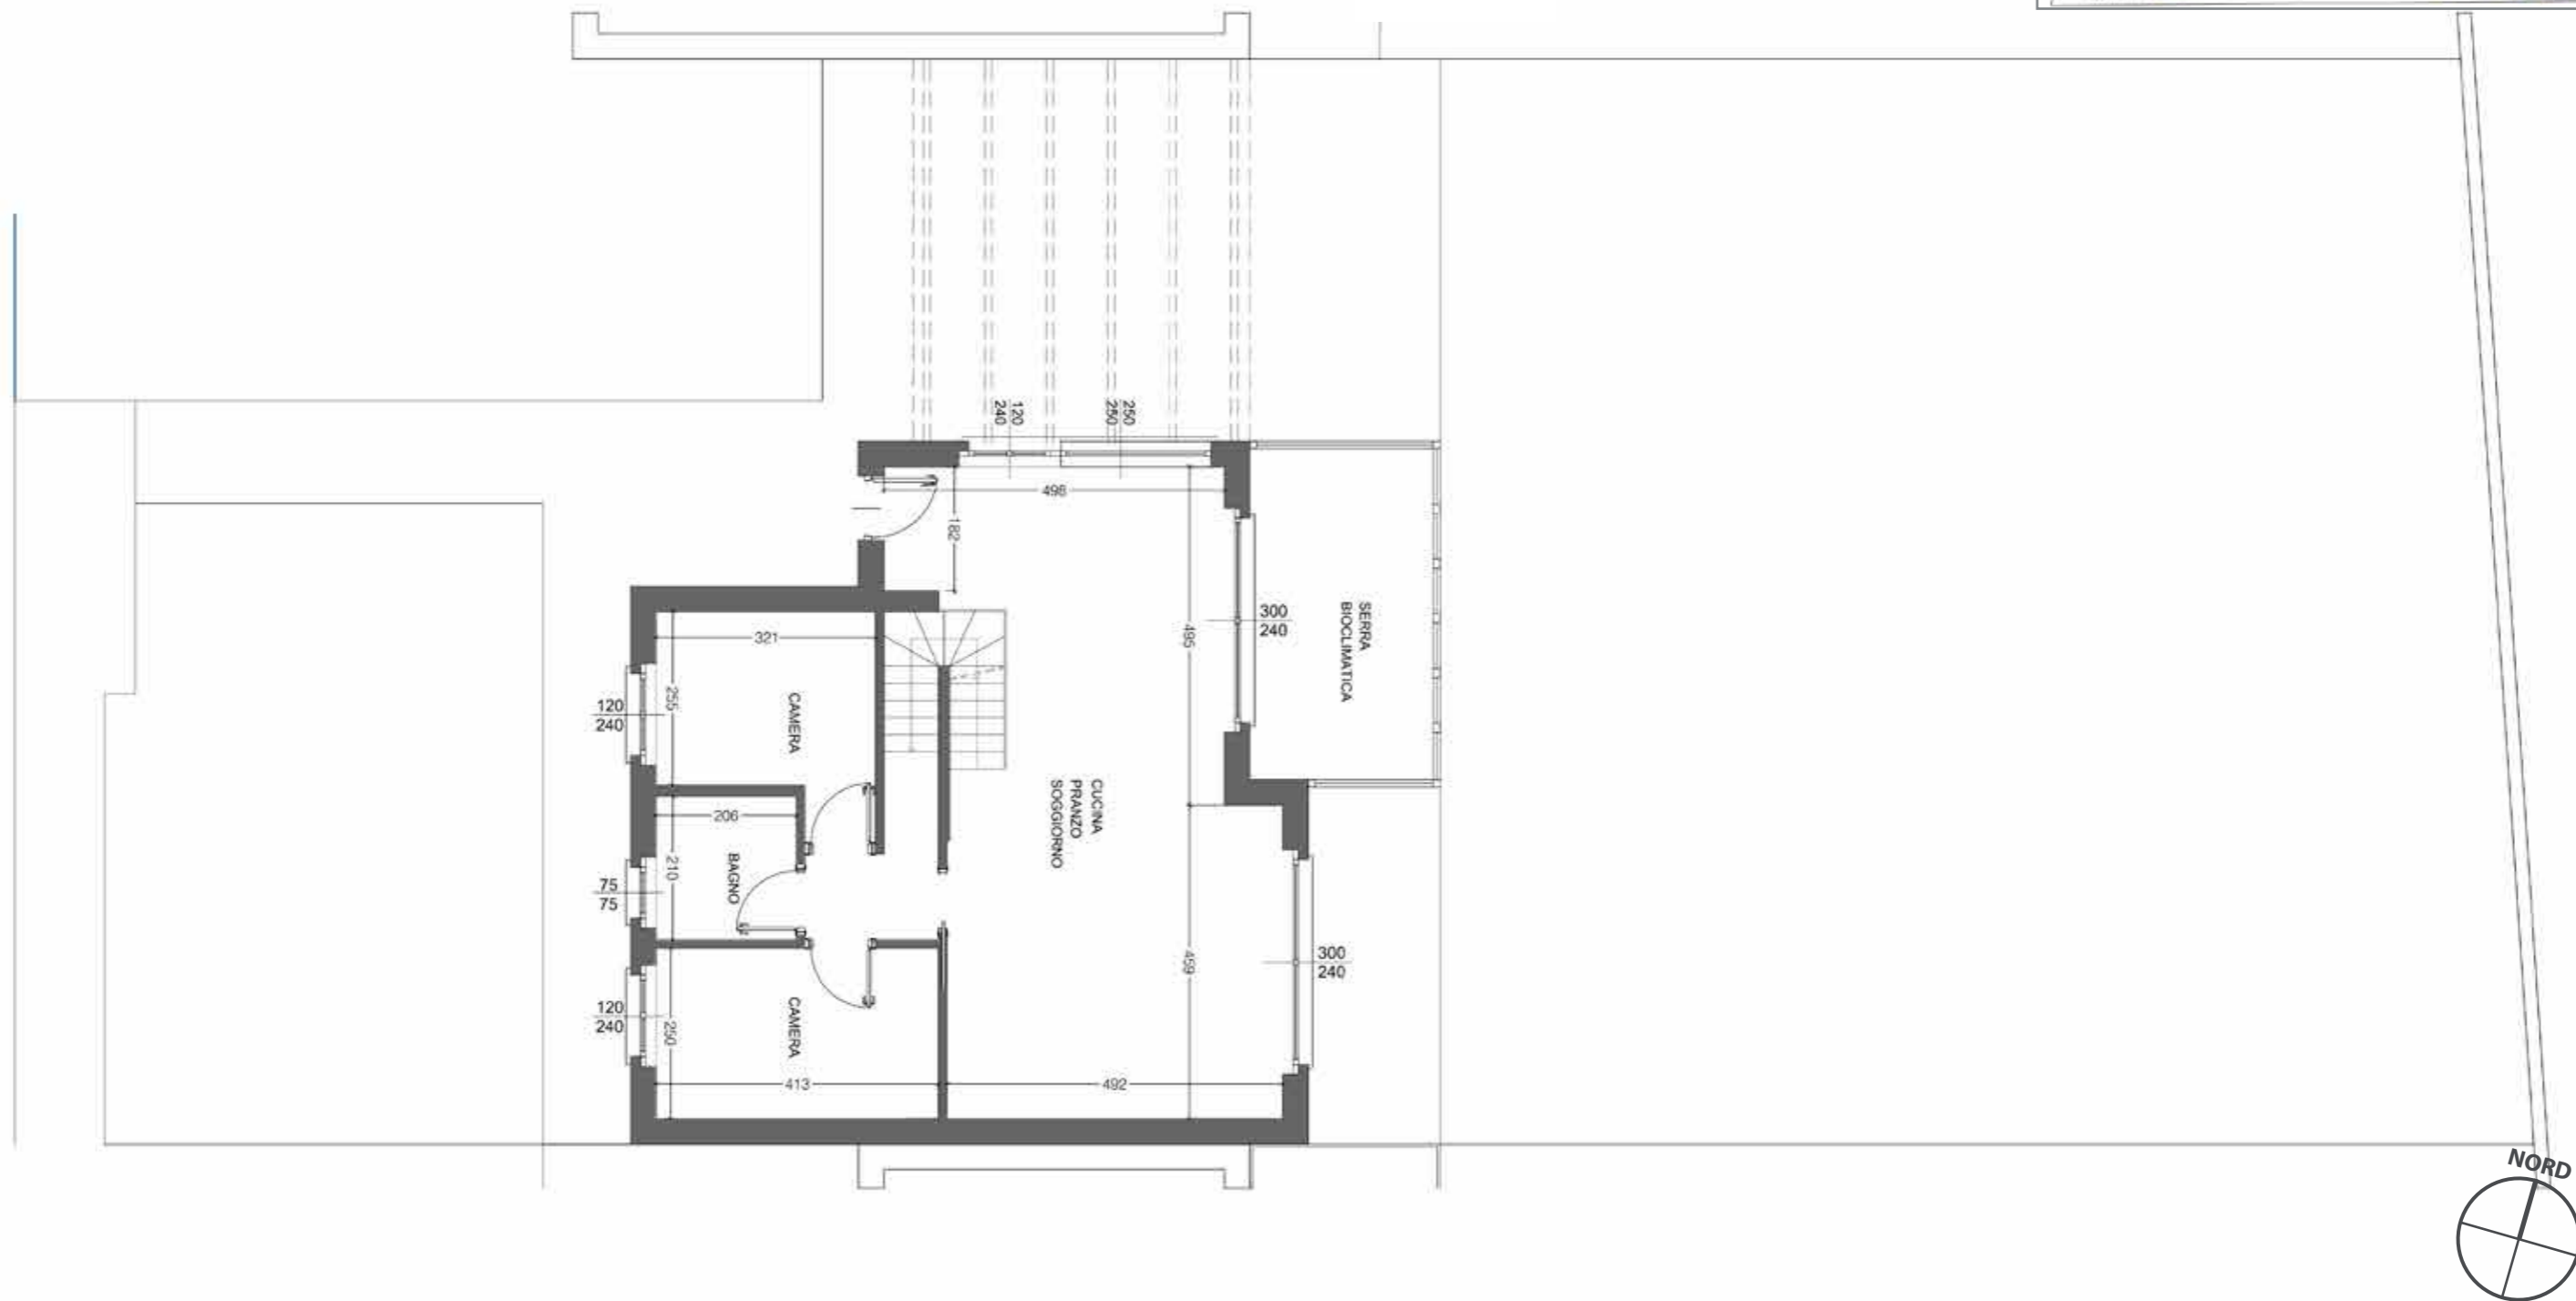

Scala 1:100

VILLA N. 5 - Bifamiliare - Piano Interrato

SUPERFICIE COMMERCIALE: piano interrato mq. 76,14

AQUAPETRA

Scala 1:100

VILLA N. 5 - Bifamiliare - Piano Terra

SUPERFICIE COMMERCIALE: piano terra mq. 86,13, serra mq. 13,81, giardino mq. 497,17

AQUAPETRA

Scala 1:100

VILLA N. 5 - Bifamiliare - Piano Terra

SUPERFICIE COMMERCIALE: piano terra mq. 86,13, serra mq. 13,81, giardino mq. 497,17

AQUAPETRA

VILLA N. 5 - Bifamiliare - Piano Primo

SUPERFICIE COMMERCIALE: piano primo mq. 53,85, balconi/terrazzi mq. 7,44

AQUAPETRA