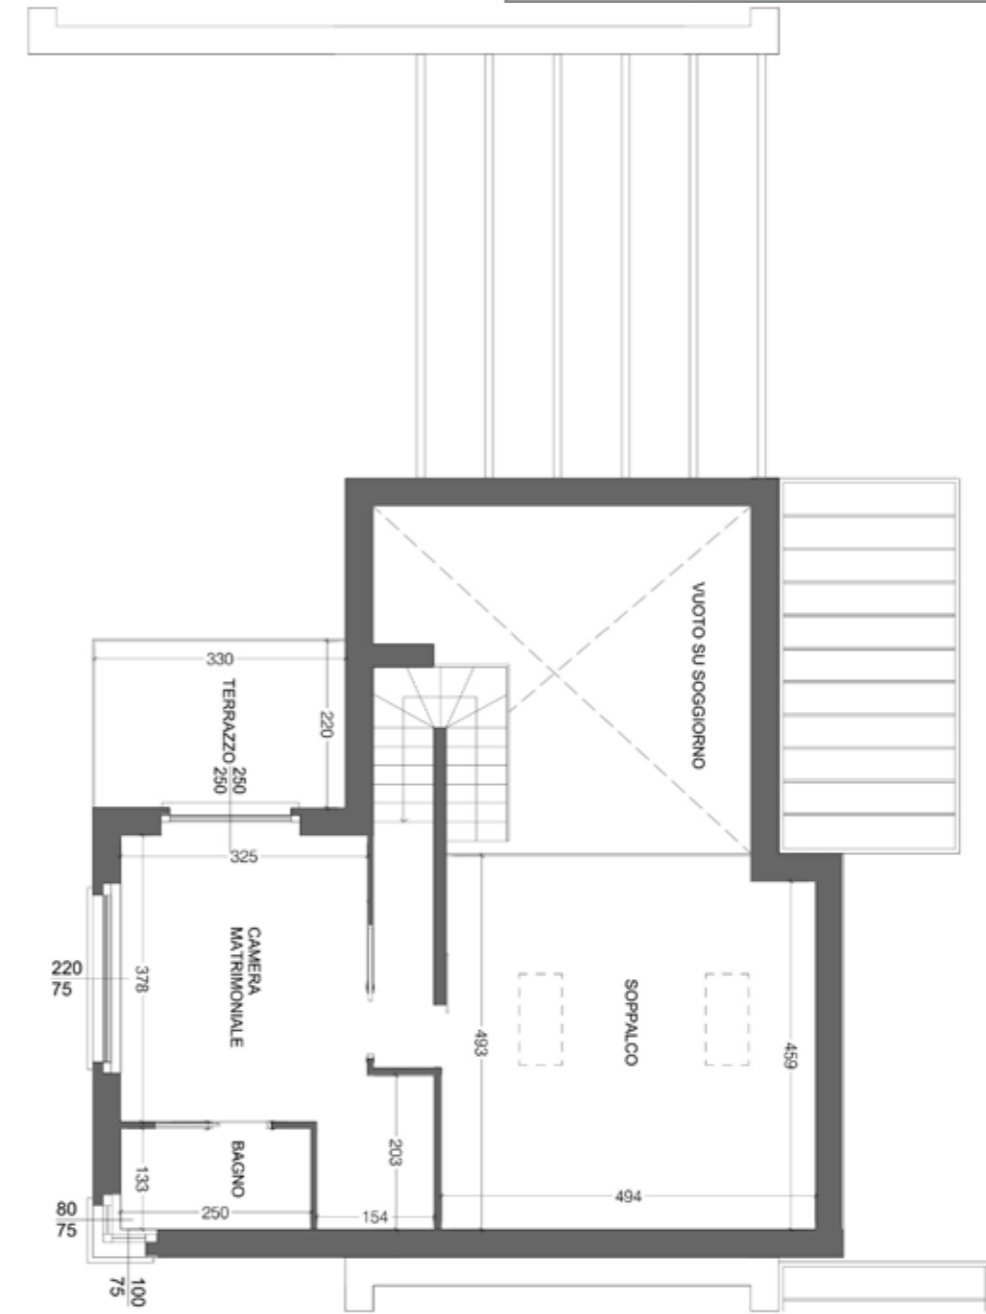

Scala 1:100

VILLA N. 5 - Bifamiliare - Piano Interrato

SUPERFICIE COMMERCIALE: piano interrato mq. 76,14

AQUAPETRA

Scala 1:100

VILLA N. 5 - Bifamiliare - Piano Terra

SUPERFICIE COMMERCIALE: piano terra mq. 86,13, serra mq. 13,81, giardino mq. 497,17

AQUAPETRA

Scala 1:100

VILLA N. 5 - Bifamiliare - Piano Terra

SUPERFICIE COMMERCIALE: piano terra mq. 86,13, serra mq. 13,81, giardino mq. 497,17

AQUAPETRA

VILLA N. 5 - Bifamiliare - Piano Primo

SUPERFICIE COMMERCIALE: piano primo mq. 53,85, balconi/terrazzi mq. 7,44