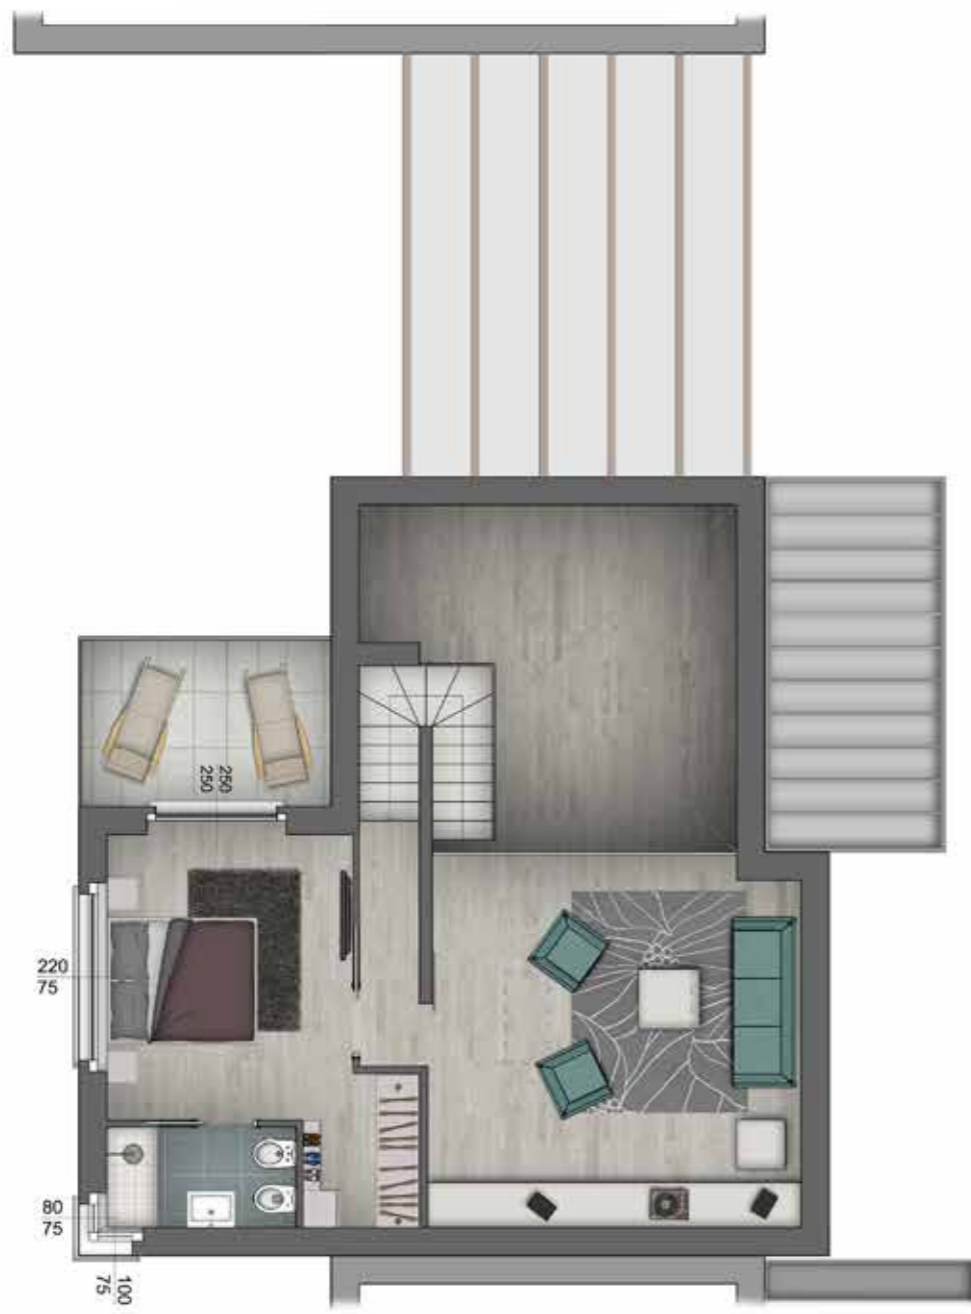

Scala 1:100

VILLA N. 5 - Bifamiliare - Piano Interrato

SUPERFICIE COMMERCIALE: piano interrato mq. 76,14

AQUAPETRA

Scala 1:100

VILLA N. 5 - Bifamiliare - Piano Terra

SUPERFICIE COMMERCIALE: piano terra mq. 86,13, serra mq. 13,81, giardino mq. 497,17

AQUAPETRA

Scala 1:100

VILLA N. 5 - Bifamiliare - Piano Terra

SUPERFICIE COMMERCIALE: piano terra mq. 86,13, serra mq. 13,81, giardino mq. 497,17

AQUAPETRA

VILLA N. 5 - Bifamiliare - Piano Primo

SUPERFICIE COMMERCIALE: piano primo mq. 53,85, balconi/terrazzi mq. 7,44