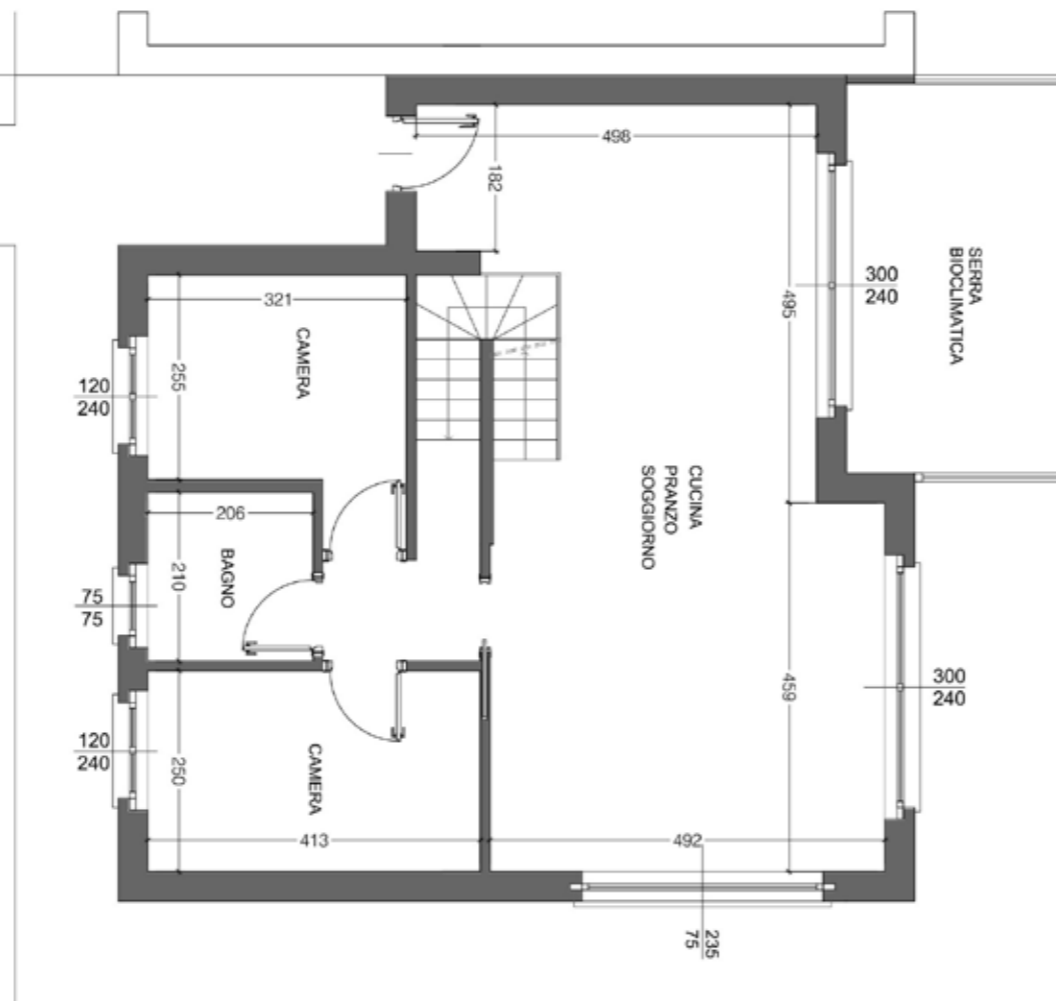

Scala 1:100

VILLA N. 6 - Bifamiliare - Piano Interrato

SUPERFICIE COMMERCIALE: piano interrato mq. 86,13

AQUAPETRA

Planimetria generale

Scala 1:100

VILLA N. 6 - Bifamiliare - Piano Terra

SUPERFICIE COMMERCIALE: piano terra mq. 86,13, serra mq. 13,81, giardino mq. 712,06

AQUAPETRA

Scala 1:100

VILLA N. 6 - Bifamiliare - Piano Terra

SUPERFICIE COMMERCIALE: piano terra mq. 86,13, serra mq. 13,81, giardino mq. 712,06

AQUAPETRA

Scala 1:100

VILLA N. 6 - Bifamiliare - Piano Primo

SUPERFICIE COMMERCIALE: piano primo mq. 53,85, balconi/terrazzi mq. 7,44