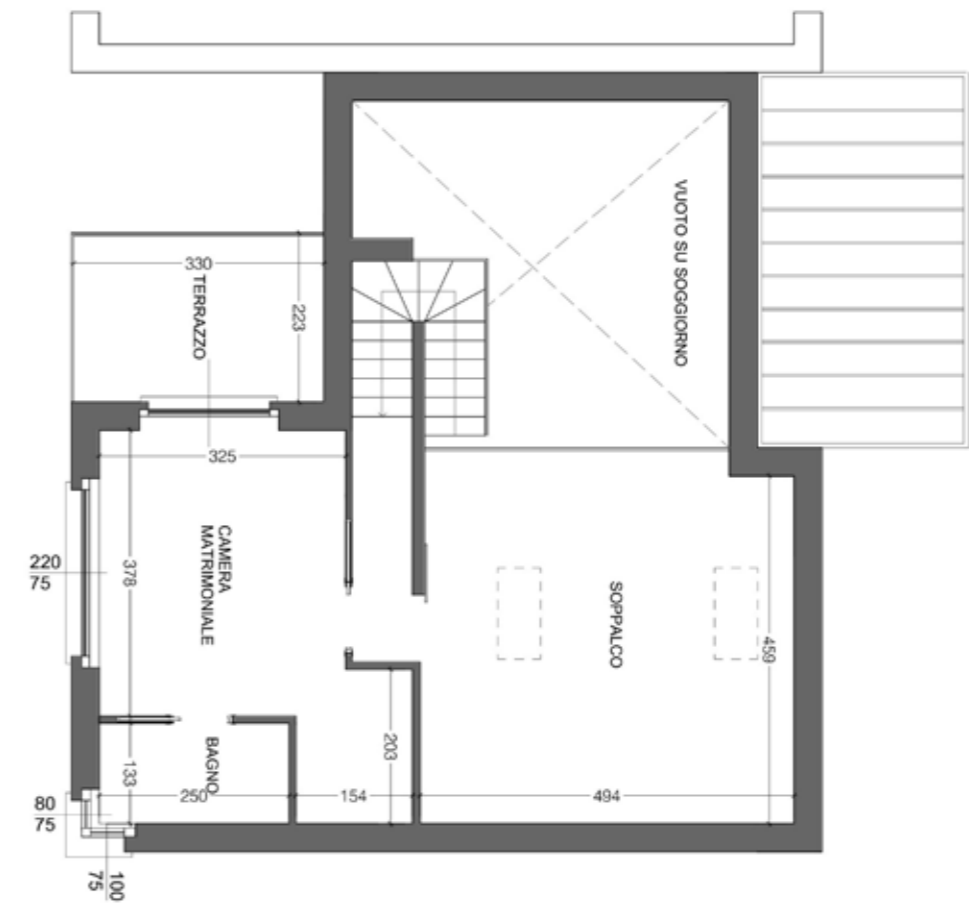

Scala 1:100

VILLA N. 6 - Bifamiliare - Piano Interrato

SUPERFICIE COMMERCIALE: piano interrato mq. 86,13

AQUAPETRA

Planimetria generale

Scala 1:100

VILLA N. 6 - Bifamiliare - Piano Terra

SUPERFICIE COMMERCIALE: piano terra mq. 86,13, serra mq. 13,81, giardino mq. 712,06

AQUAPETRA

Scala 1:100

VILLA N. 6 - Bifamiliare - Piano Terra

SUPERFICIE COMMERCIALE: piano terra mq. 86,13, serra mq. 13,81, giardino mq. 712,06

AQUAPETRA

Scala 1:100

VILLA N. 6 - Bifamiliare - Piano Primo

SUPERFICIE COMMERCIALE: piano primo mq. 53,85, balconi/terrazzi mq. 7,44