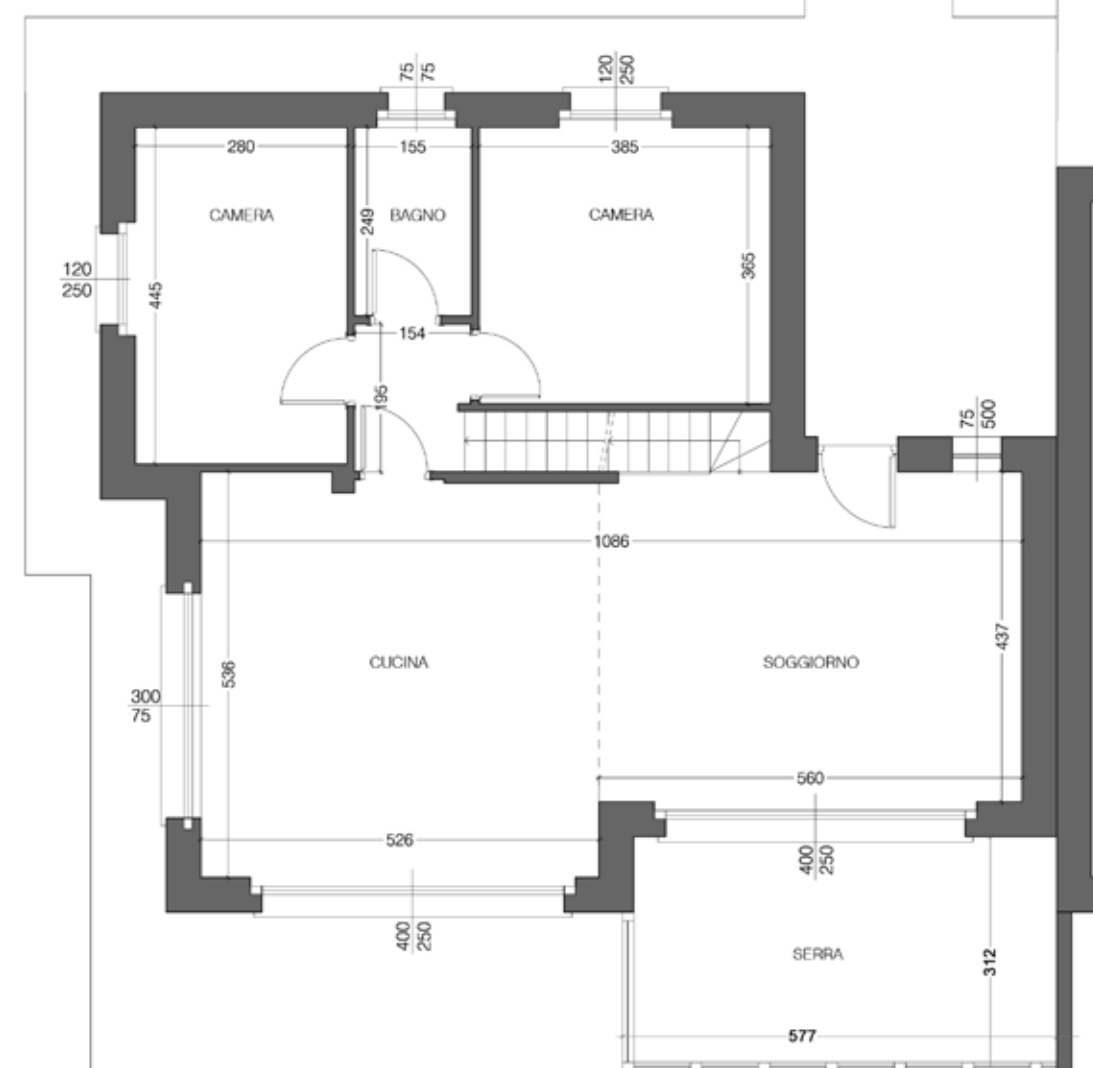

Scala 1:100

VILLA N. 8 - Bifamiliare - Piano Interrato

SUPERFICIE COMMERCIALE: piano interrato mq. 64,81

AQUAPETRA

Scala 1:100

VILLA N. 8 - Bifamiliare - Piano Terra

SUPERFICIE COMMERCIALE: piano terra mq. 104,04, serra mq. 18,00, giardino mq. 321,60

AQUAPETRA

Scala 1:100

VILLA N. 8 - Bifamiliare - Piano Primo

SUPERFICIE COMMERCIALE: piano primo mq. 60,44, balconi/terrazzi mq. 14,00

AQUAPETRA