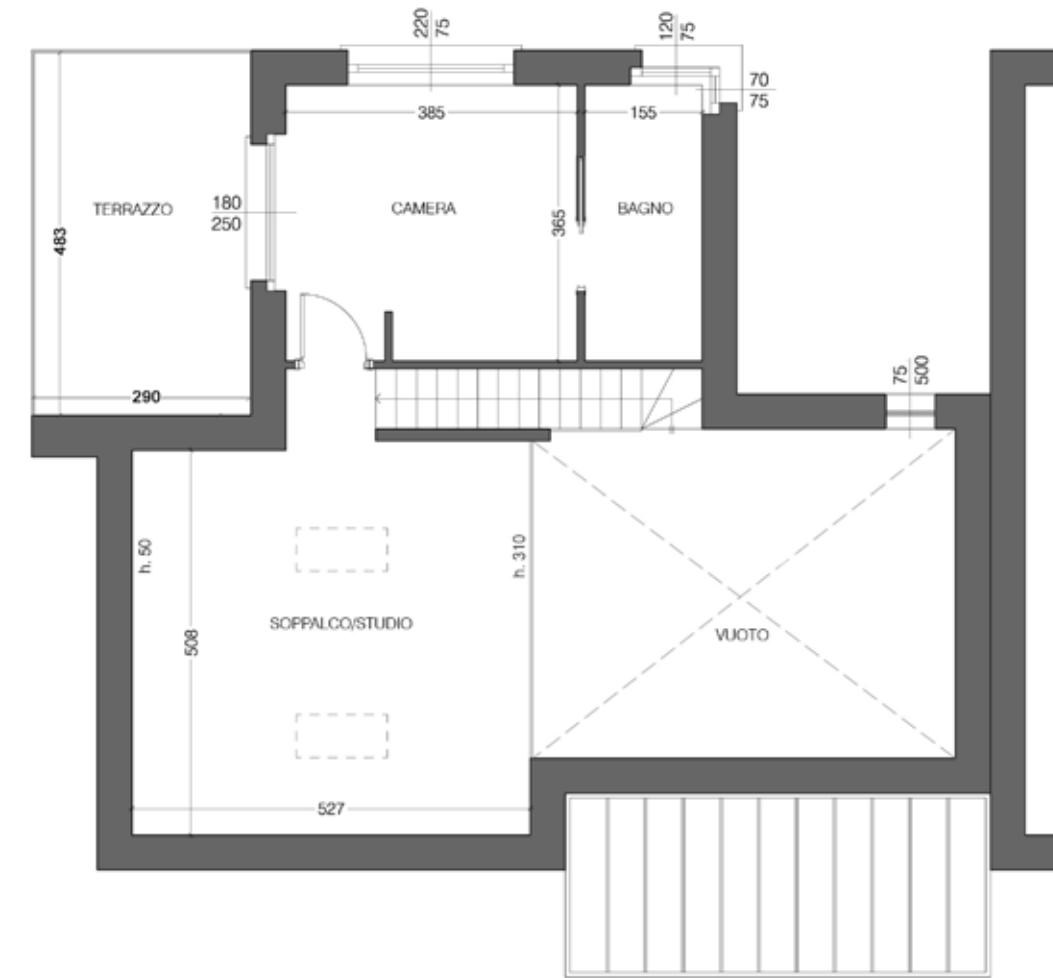

Scala 1:100

VILLA N. 8 - Bifamiliare - Piano Interrato

SUPERFICIE COMMERCIALE: piano interrato mq. 64,81

AQUAPETRA

Scala 1:100

VILLA N. 8 - Bifamiliare - Piano Terra

SUPERFICIE COMMERCIALE: piano terra mq. 104,04, serra mq. 18,00, giardino mq. 321,60

AQUAPETRA

Scala 1:100

VILLA N. 8 - Bifamiliare - Piano Primo

SUPERFICIE COMMERCIALE: piano primo mq. 60,44, balconi/terrazzi mq. 14,00

AQUAPETRA